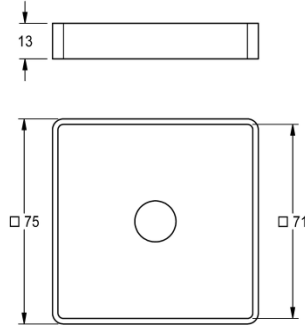

KWC Montageadapter

Modell-Linie: ZAQFU0001
Wascharmaturen | Wascharmaturen

KWC-Nr.

2030021225

Montageadapter für mittlere Stützsäule, Messing poliert verchromt,
für Waschreihen PRESTIGE ab 8 Waschplätze

Montageadapter für mittlere Stützsäule bei Montage von
doppelreihigen Armatureneinheiten auf Waschreihen FUTURA /

PRESTIGE, Messing poliert verchromt.

Technische Daten

Füllmenge

1

Mengeneinheit

Stück

teamNumber

0